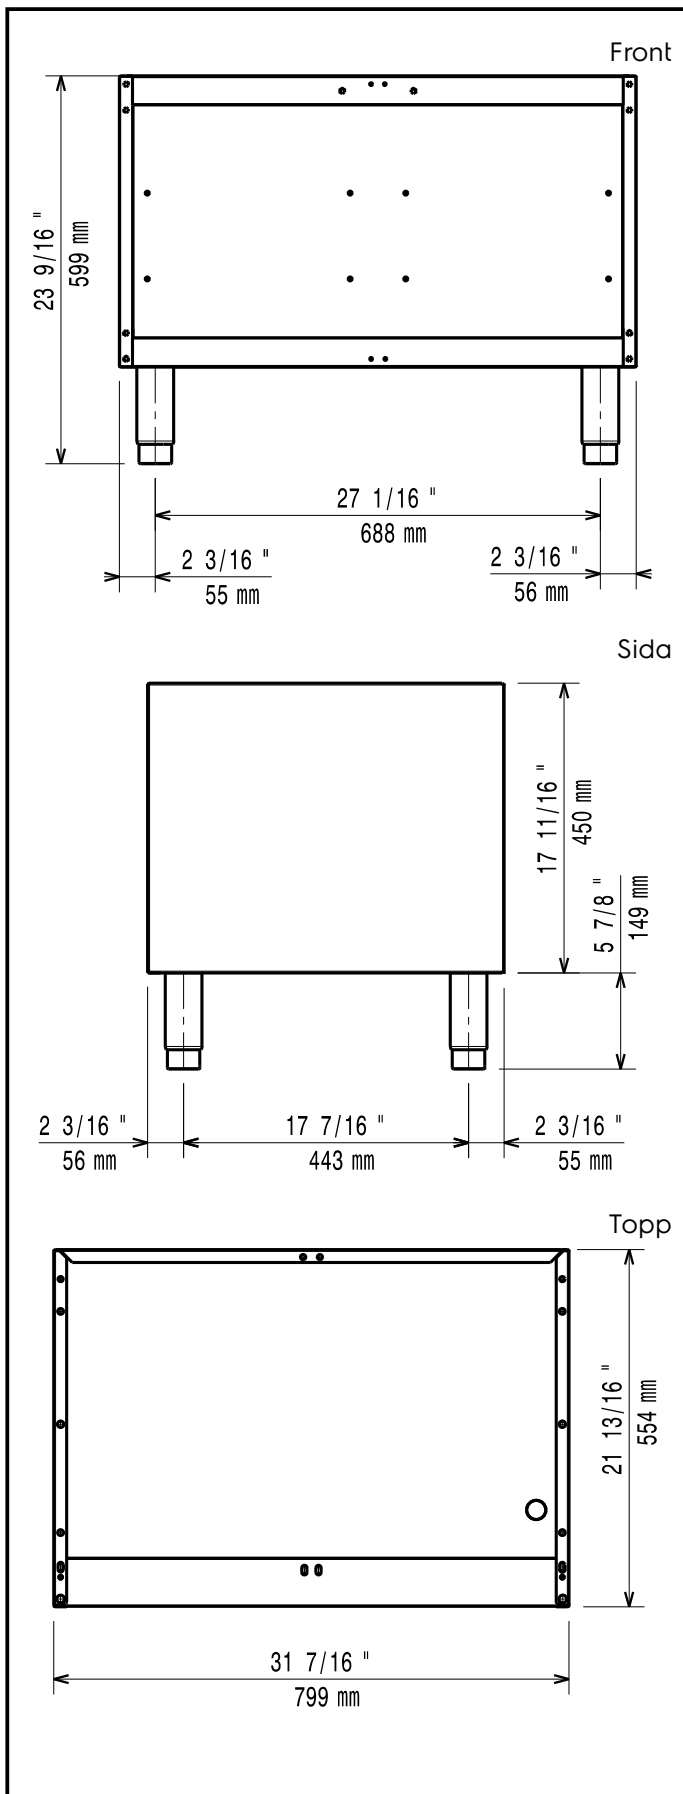

Huvudfunktioner

- Enheten kan lätt installeras under andra XP700-bänkmodell.
- Enheten levereras med 50 mm reglerbara fötter i rostfritt stål.
- Öppet nedre fack för förvaring av kastruller, grytor, plåtar etc.
- Dörrar med handtag, lådor, uppvärmningssatser och skenor för GN-behållare kan beställas separat.

- Stödskena till underskåp för minskat antal ben/hjul, 800mm PNC 206367
- Stödskena till underskåp för minskat antal ben/hjul, 1200mm PNC 206368
- Stödskena till underskåp för minskat antal ben/hjul, 1600mm PNC 206369
- Stödskena till underskåp för minskat antal ben/hjul, 2000mm PNC 206370
- Ryggplåtar, 800mm PNC 206374
- Ryggplåtar, 1000mm PNC 206375
- Ryggplåtar, 1200mm PNC 206376
- 2 st sidopaneler höjd 700 djup 700mm PNC 216000

Viktig information

Används ej som
 installationshandling. Begär
 separat
 installationsanvisning.

Ytermått, bredd	800 mm
Ytermått, djup	550 mm
Ytermått, höjd	600 mm
Skåputrymmets invändiga dimensioner (bredd):	800 mm
Skåputrymmets invändiga dimensioner (höjd):	550 mm
Nettovikt:	15 kg